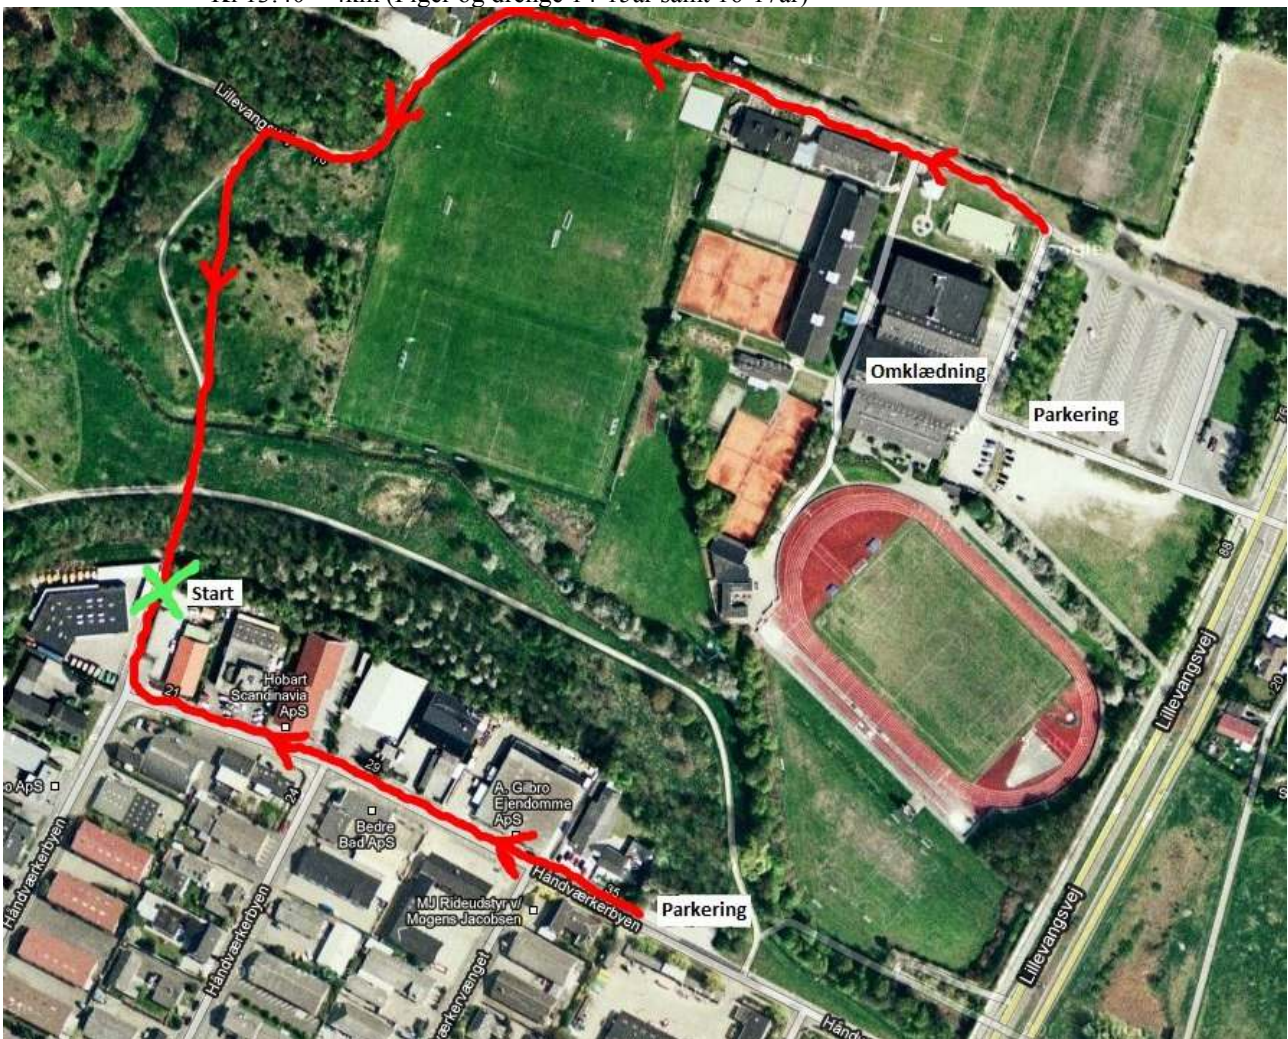

## Øst Ungdom vinterturnering 1. runde i Greve, lørdag d. 8. december

- Parkering:** Greve Idræts Center, Lillevangsvej 88 i Greve (ca. 700m til start, se nedenfor).  
Evt i Håndværkerbyen (ca. 300m til start, se nedenfor)
- Ruten:** Er på stier med grus og græs, på og omkring Rævebakken – der er området bag Greve Idræts Center. Ruten er fortrinsvis flad men med passage af Rævebakken hhv en gang på 2km ruten og to gange for 3km og 4km ruten. Noget af ruten på græs forventes at blive mudret.  
Ruten kan ses her: <http://www.greve-atletik.dk/dokumenter/2012/Vinterturnering/Rute2012Lo.pdf>
- Startlister:** Start- og klublister vil komme på: <http://mars-net.dk/vt2013/>
- Omkledning:** I Greve Idræts Center.
- Numre:** Uddeling af startnumre foregår ved startstedet kl 11:30-12:40
- Kage:** Der vil være salg af kaffe, the, kakao og kage ved startstedet.
- Starttider:** Kl 13:00 – 2km (Piger og drenge op til 9år og 10-11år)  
Kl 13:20 – 3km (Piger og drenge 12-13år)  
Kl 13:40 – 4km (Piger og drenge 14-15år samt 16-17år)

Sådan kommer man fra parkering til start

Vi glæder os til at se jer

Greve Atletik  
Morten Larsen